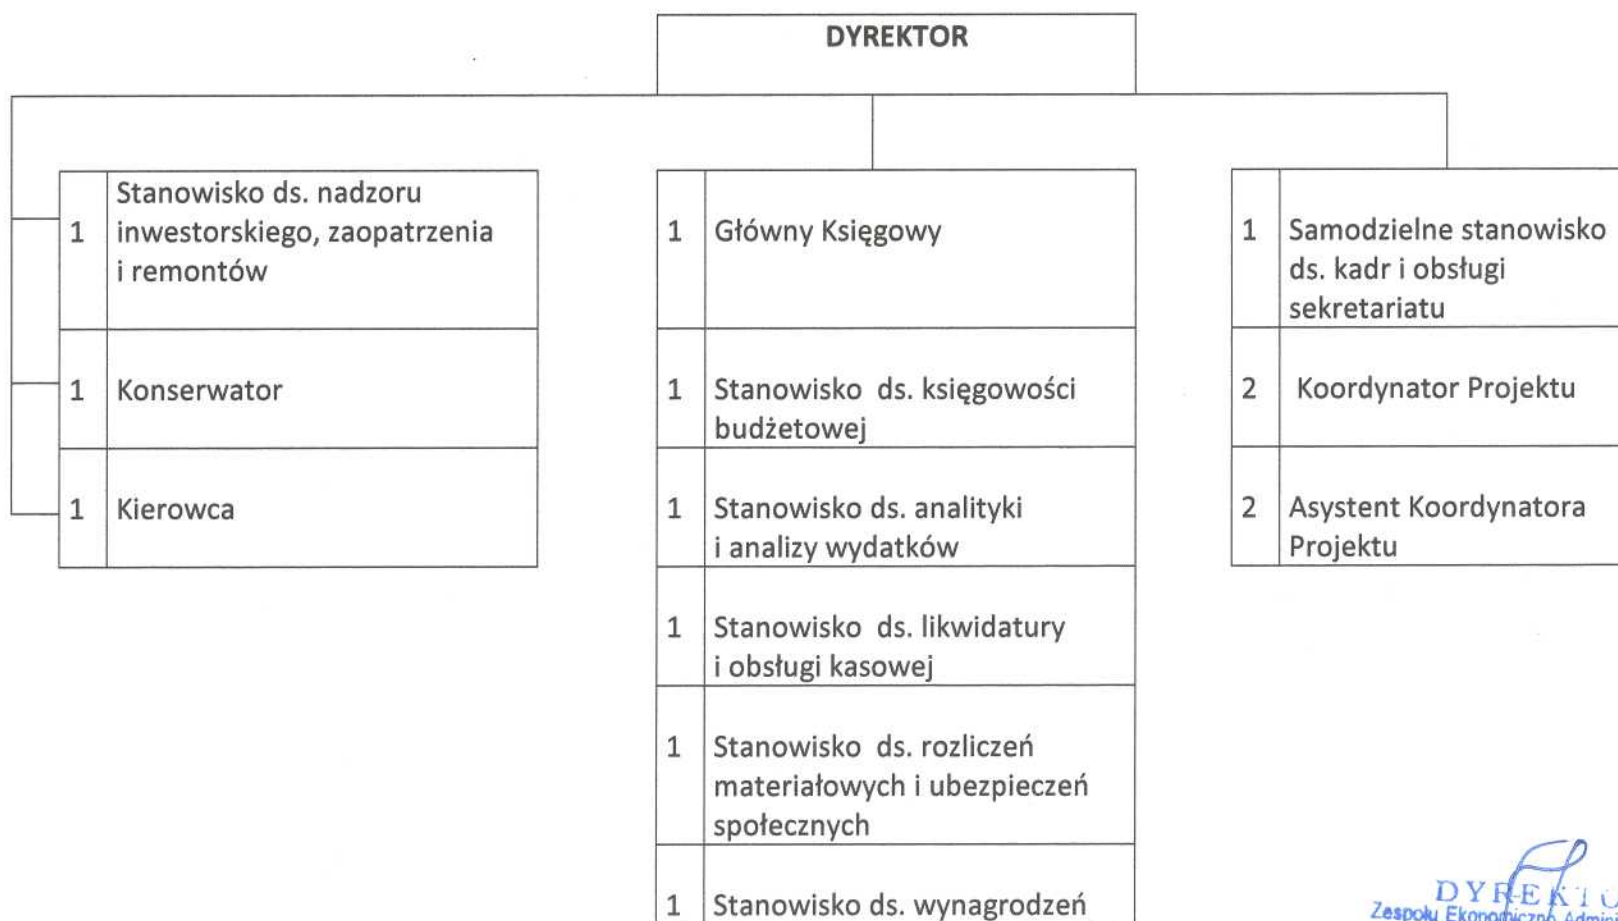

**SCHEMAT ORGANIZACYJNY
ZESPOŁU EKONOMICZNO-ADMINISTRACYJNEGO
OŚWIATY I WYCHOWANIA W POŁAŃCU**

DYREKTOR
 Zespołu Ekonomiczno-Administracyjnego
 Oświaty i Wychowania w Połańcu
mgr Jadwiga Krala